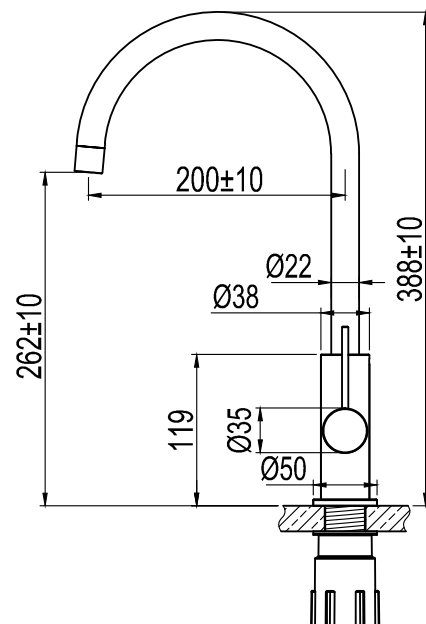

Steel Equip Sand D

Art no: 30126 RSK: 8311209